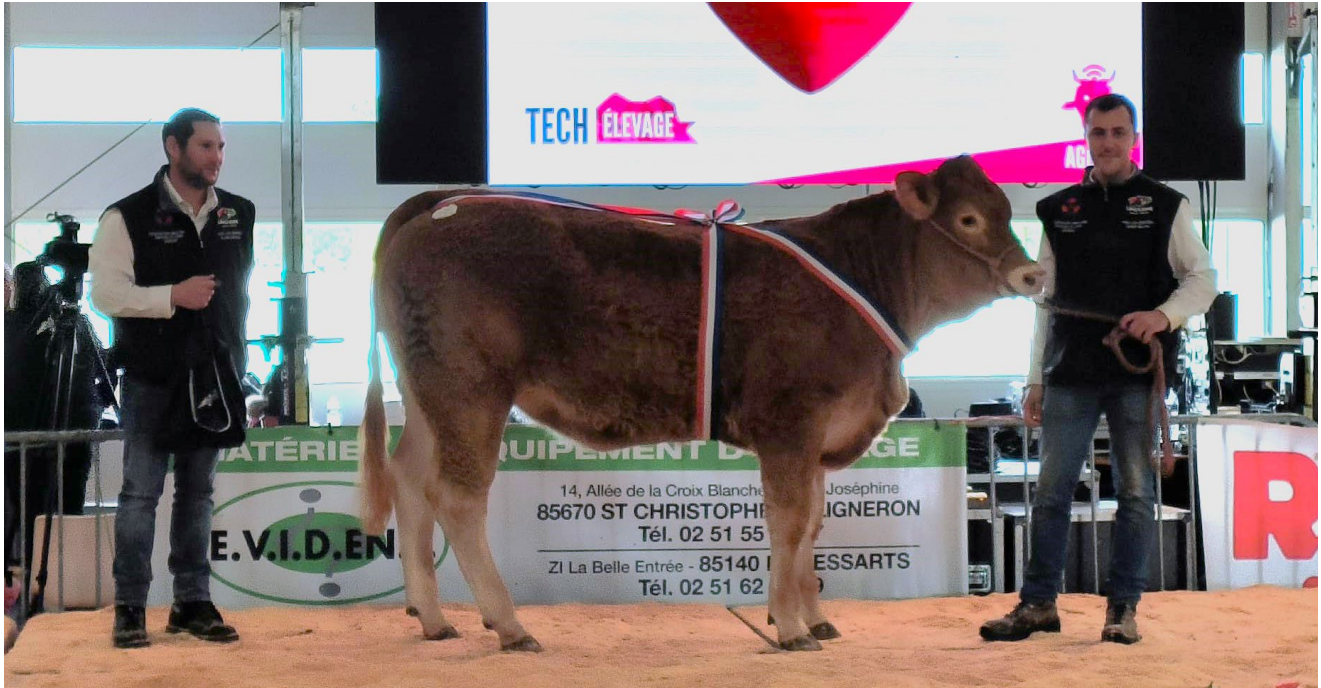

Tech'Elevage est aussi un rendez-vous incontournable pour les abatteurs et les bouchers. Chaque année il s'y organise un concours d'animaux de boucherie multi-races. Pour cette édition ce sont 8 Limousines qui étaient en lice, ce qui a permis une nouvelle fois de mettre en lumière les Qualités Bouchères de notre race.

Merci à tous, organisateurs, éleveurs et visiteurs et rendez-vous l'année prochaine du 14 au 17 novembre 2023.

Thomas WELFRINGER,
Herd-Book Limousin

SALOPETTE au Gaec les Sentiers, championne femelle.